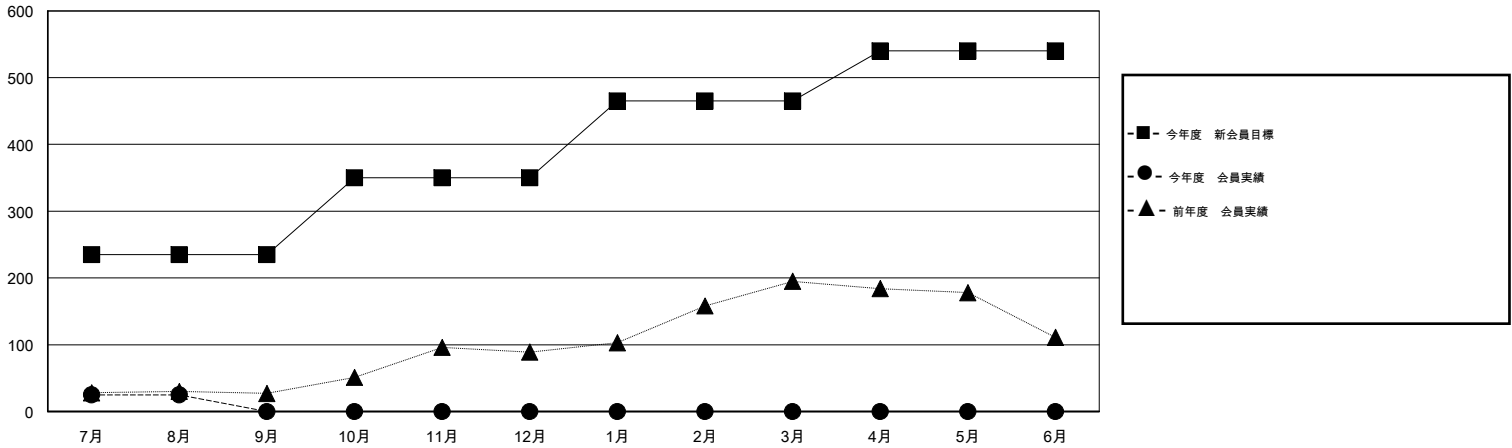

# MONTHLY MEMBERSHIP PROGRESS REPORT

District 334 E

Results as of: 8/31/2016

GMT: Masayoshi Maruyama

地域 JAPAN

GMT会則地域 5-Jap

クラブ				
結果 : 2016-2017				
四半期	新クラブ目標	新クラブ	解散クラブ	純増 / 減
7月/8月/9月	0	0	0	0
10月/11月/12月	0	0	0	0
1月/2月/3月	0	0	0	0
4月/5月/6月	1	0	0	0

名				
結果 : 2016-2017				
四半期	新会員目標	チャーターメン バー / 新会員	退会者	純増 / 減
7月/8月/9月	235	43	18	25
10月/11月/12月	115	0	0	0
1月/2月/3月	115	0	0	0
4月/5月/6月	75	0	0	0

新クラブ目標及び実績累計

会員目標及び実績累計

解散クラブ: 0	24 CLUBS OF 52 一名以上の新会員を登録	男女別
		男性 1,906 (70.23%)
		女性 808 (29.77%)
退会者	<a href="#">健康診断データはこちら</a>	家族会員 1,432
物故会員 3		世帯主 600
クラブ解散 0		世帯主以外 832
その他 15		
合計 18		